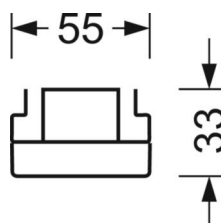

## Механика

цвет корпуса	белый стандартный для электротехники RAL 9016
размеры (LxWxH/DxH)	1531mm x 55mm x 33mm
вес (нетто)	1.9kg
Вид монтажа	сборка трековых систем

## DEEP-LINK

<https://www.regiolux.de/ru/article/18614304100>

Ссылка	LED 9000lm 840
ηLB	100 %
Φ ↓/↑	98 % / 2 %
UGR поп./вдоль	21.6 / 22.0

размеры

L	1531 mm	Длина
B	55 mm	Ширина
H	33 mm	Высота