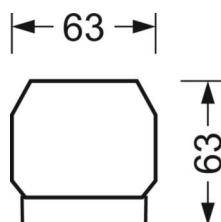

## Механика

цвет корпуса	белый стандартный для электротехники RAL 9016
размеры (LxWxH/DxH)	1531mm x 55mm x 33mm
вес (нетто)	1.9kg
Вид монтажа	сборка трековых систем

## DEEP-LINK

<https://www.regiolux.de/ru/article/18614304100>

Ссылка	LED 9000lm 840
ηLB	100 %
Φ ↓/↑	98 % / 2 %
UGR поп./вдоль	21.6 / 22.0

размеры

L	1531 mm	Длина
B	55 mm	Ширина
H	33 mm	Высота