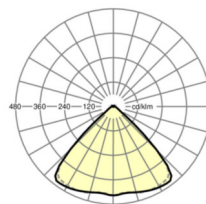

## Оптика

Оснастка	LED, цветопередача/оттенок света CRI ≥ 80 / 4000K
Допуск для координаты цветности (MacAdam)	3SDCM
Фотобиологическая безопасность (светильник)	RG1
Номинальный световой поток	9244lm
Срок службы LED	50000h L80/B10 (Tq 35°C)
светоотдача светильников	176lm/W
Угол излучения	95° (C0) / 95° (C90)
UGR поп./вдоль	21.6 / 22.0

## Механика

цвет корпуса	белый стандартный для электротехники RAL 9016
размеры (LxWxH/DxH)	1531mm x 55mm x 33mm
вес (нетто)	1.9kg
Вид монтажа	сборка трековых систем

## DEEP-LINK

<https://www.regiolux.de/ru/article/18614304100>

Ссылка	LED 9000lm 840
ηLB	100 %
Φ ↓/↑	98 % / 2 %
UGR поп./вдоль	21.6 / 22.0

размеры

L	1531 mm	Длина
B	55 mm	Ширина
H	33 mm	Высота